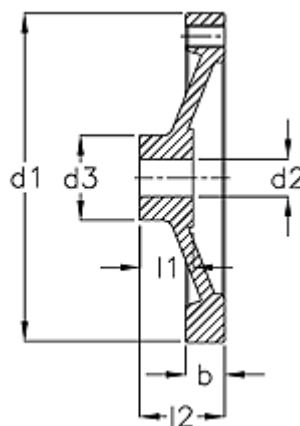

Data Sheet

Article number: 20346299

Description: E+G Handwheel
GN 321.5-125-K12-A-DR

Measures

b	= 17
d1	= 125
d2 H7	= 12
d3	= 29
l1	= 18
l2	= 42.0